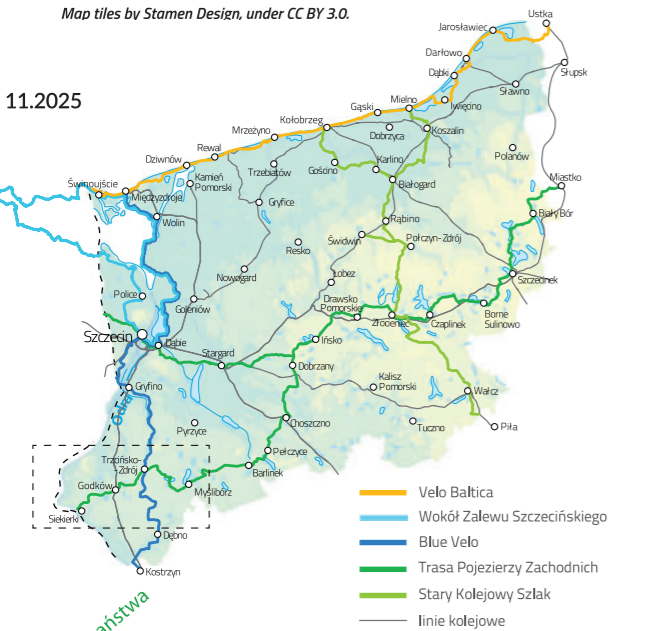

Więcej informacji na stronie:
<http://rowery.wzp.pl>

MPR - Miejsce Przyjazne Rowerzystom
Cyclist-friendly place / Fahrradfreundlicher Ort

Map data by **OpenStreetMap**, under **ODbL**.
Map tiles by **Stamen Design**, under **CC BY 3.0**.

Stan na: 11.2025

Pobierz aplikację
„Pomorz Zachodnie”
i wsiadaj na rower!

Fundusze Europejskie dla Pomorza Zachodniego | Rzeczpospolita Polska | Dofinansowane przez Unię Europejską | Pomorz Zachodnie

Budowę tras rowerowych dofinansowano z Funduszy Europejskich