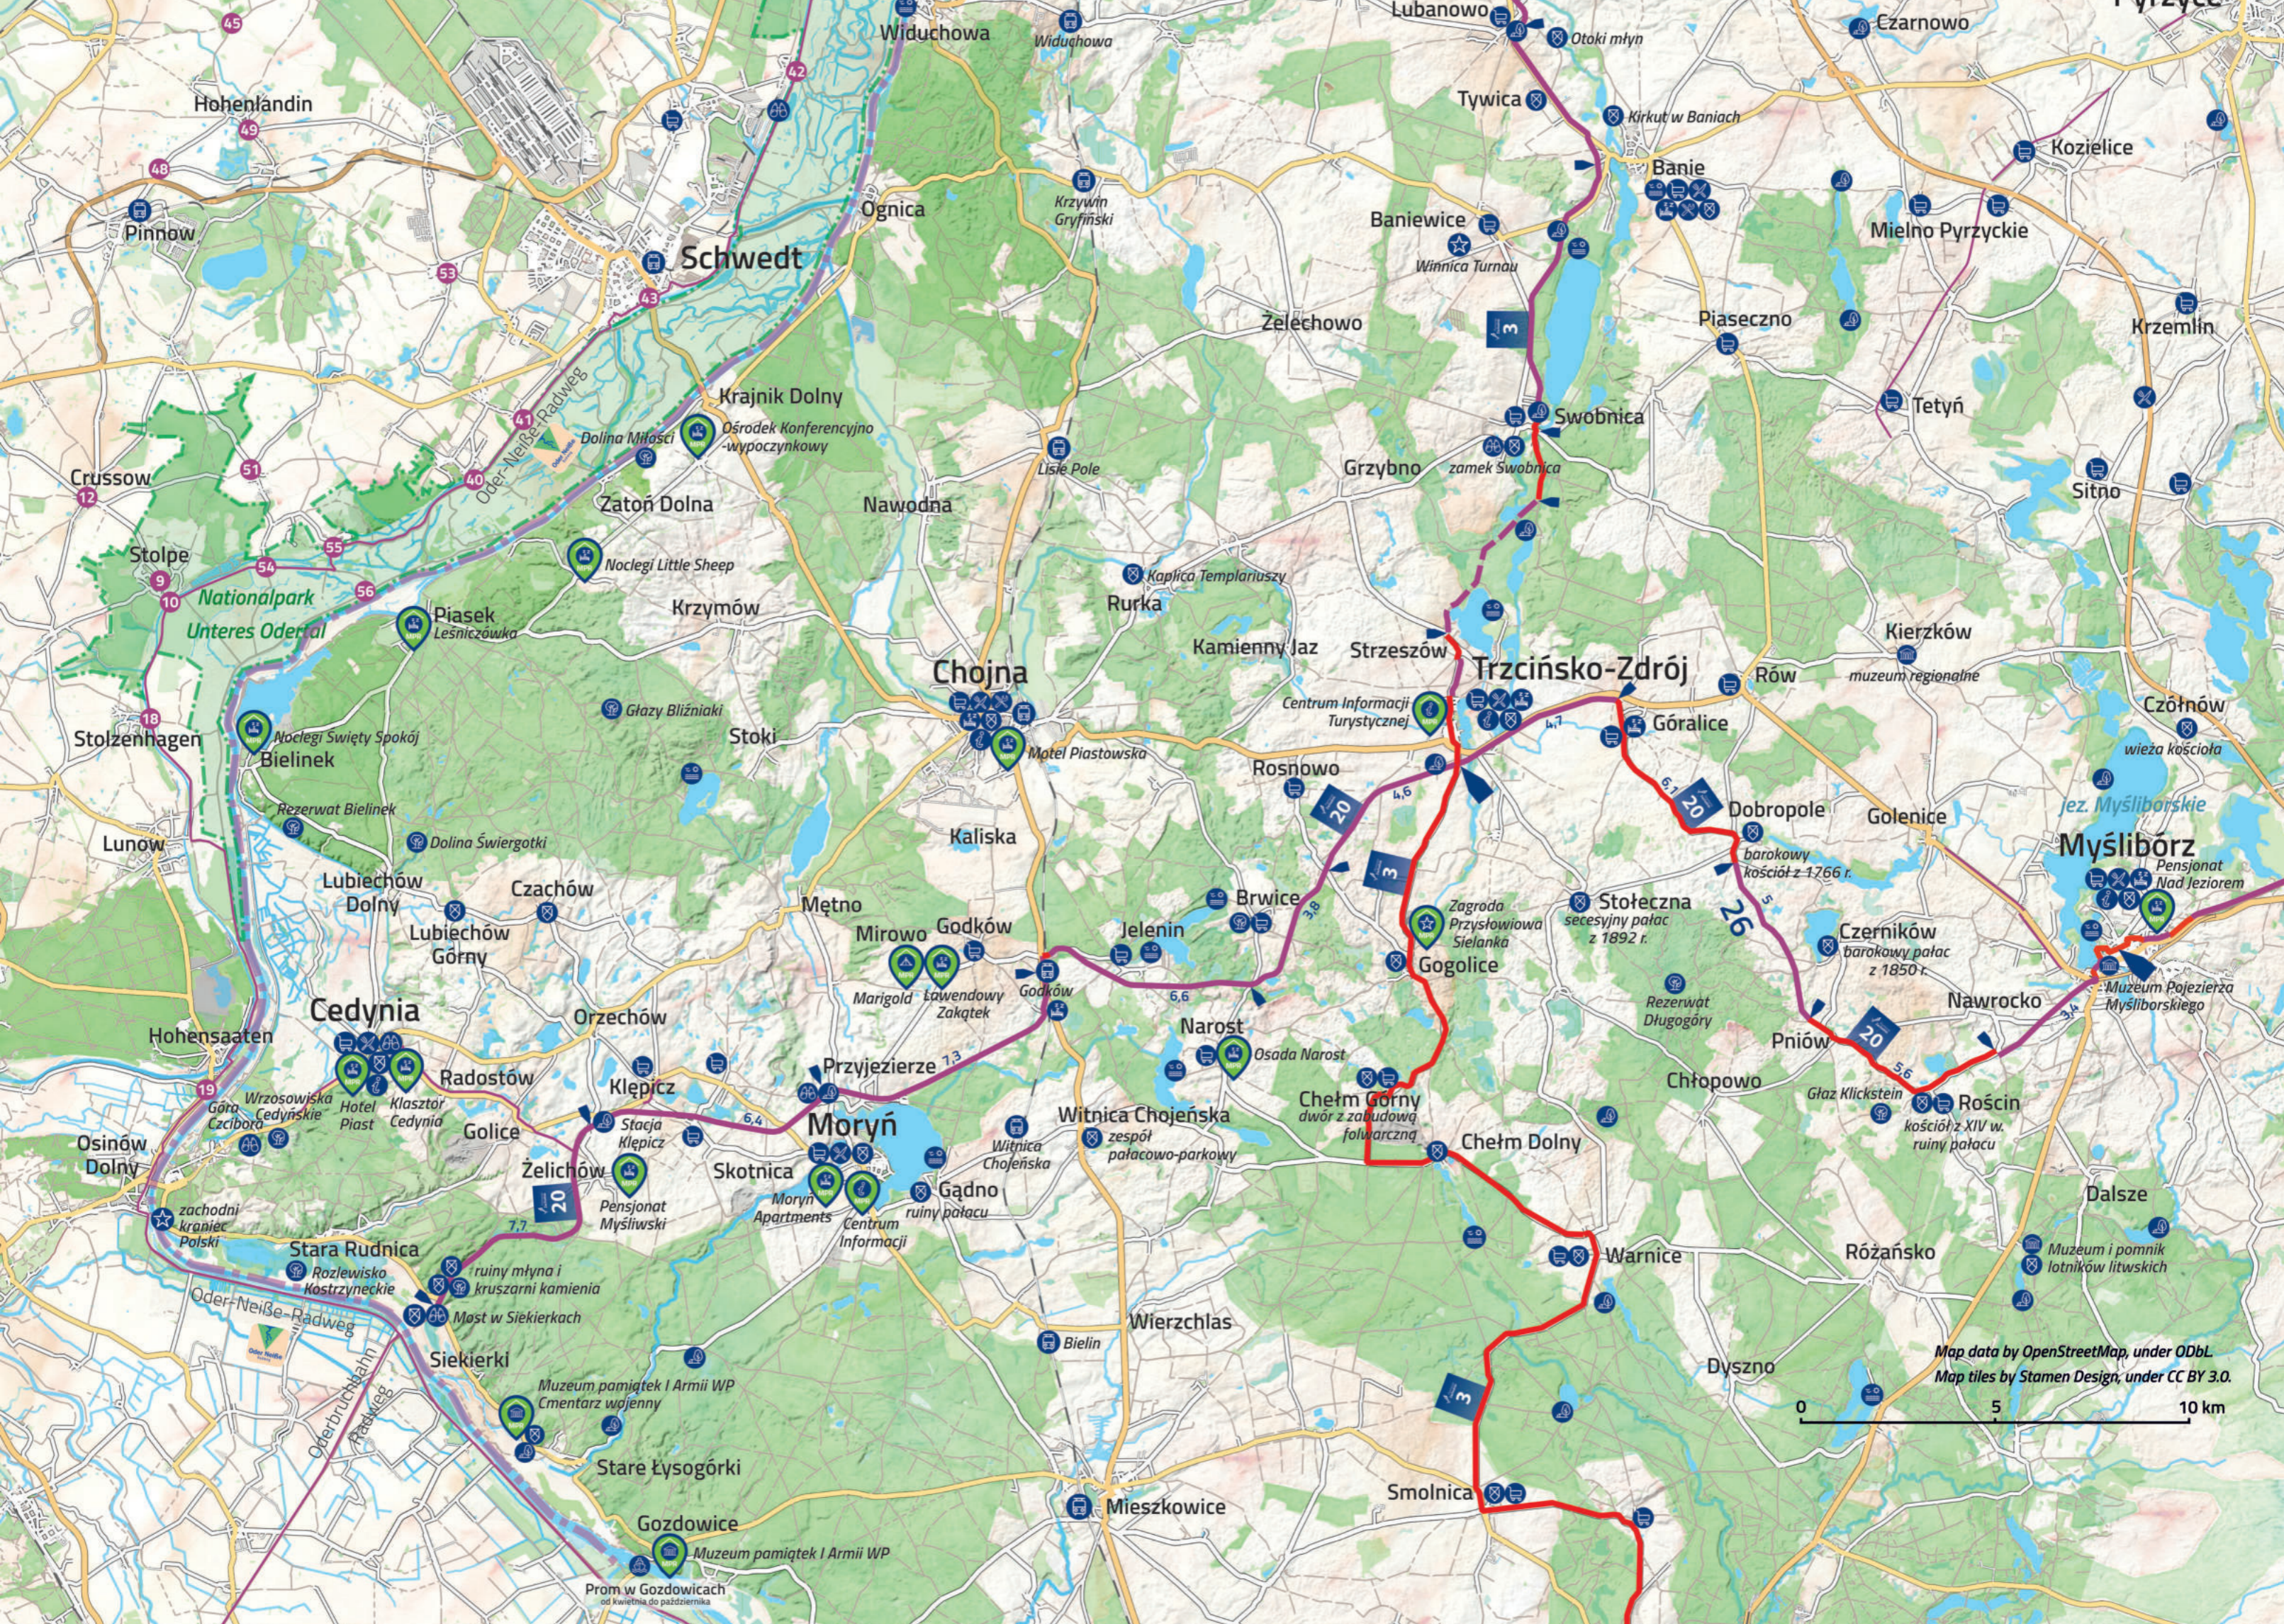

Siekierki - Cmentarz

Siekierki - Most

Siekierki - Most

Cedynia - Góra Czcibora

Cedynia - Wrzosowisko

Trzcińsko-Zdrój - Rynek

Moryń - Panorama

Moryń - Plaża

Cedynia - Wieża widokowa

**MAPA
ETAP I
Siekierki – Myślibórz**

I II III IV V VI

Myślibórz - Urząd Miejski

Stary Kostrzynek - Punkt widokowy

Myślibórz - Jezioro Myśliborskie

Map data by OpenStreetMap, under ODbL
Map tiles by Stamen Design, under CC BY 3.0

0 5 10 km

Hohenlandin

Widuchowa

Schwedt

Ognica

Tywica

Banie

Mielno Pyrzyckie