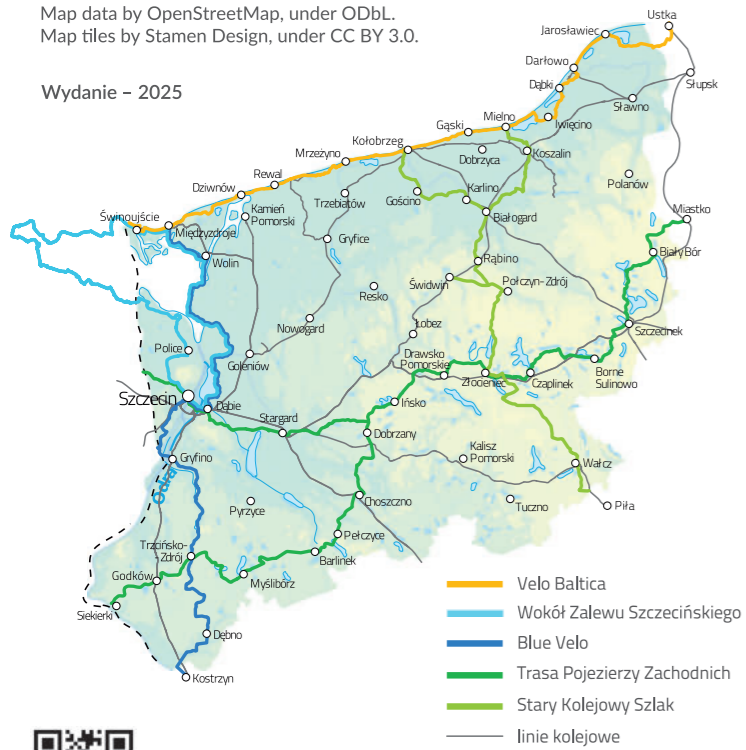

Map data by OpenStreetMap, under ODbL.
Map tiles by Stamen Design, under CC BY 3.0.

Wydanie - 2025

- Velo Baltica
- Wokół Zalewu Szczecińskiego
- Blue Velo
- Trasa Pojezierzy Zachodnich
- Stary Kolejowy Szlak
- linie kolejowe

Więcej informacji na stronie:
<http://rowery.wzp.pl>

Budowę tras rowerowych dofinansowano z Funduszy Europejskich

Szczecin - Zakątki Odry

Siekierki - Rozlewisko Kostrzyneckie

Szczecin - marina

Puszcza Bukowa

Szczecin - Wały Chrobrego

Szczecin - Brama Portowa

Nowe Czarnowo - Krzywy Las

Szczecin - filharmonia

Stepnica - Tawerna

Chojna - Kościół Mariacki

Świnoujście - Fort

Nowe Warpno - panorama

Wolin - kamień runiczny

Most Siekierki-Neurüditz

MAPA Berlin - Szczecin - Bałtyk

Pomorze
Zachodnie

Świnoujście

SZCZECIN

BERLIN

BERLIN