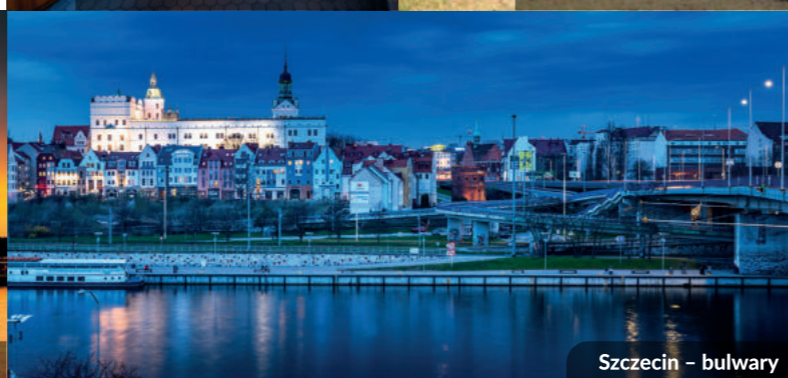

Baniewice - Winnica Turnau

Czarnocin - Park Natury

Cedynia - Góra Czcibora

Cedynia - wieża widokowa

Szczecin - panorama

Szczecin - bulwary

Młyn Otoki

Stepnica - Tawerna

Szczecin - Wały Chrobrego

Szczecin - Brama Portowa

Nowe Czarnowo - Krzywy Las

Szczecin - filharmonia

Stepnica - Tawerna

Chojna - Kościół Mariacki

Świnoujście - Fort

Nowe Warpno - panorama

Wolin - kamień runiczny

Most Siekierki-Neurüditz

MAPA Berlin - Szczecin - Bałtyk

Pomorze
Zachodnie

Świnoujście

SZCZECIN

BERLIN

BERLIN