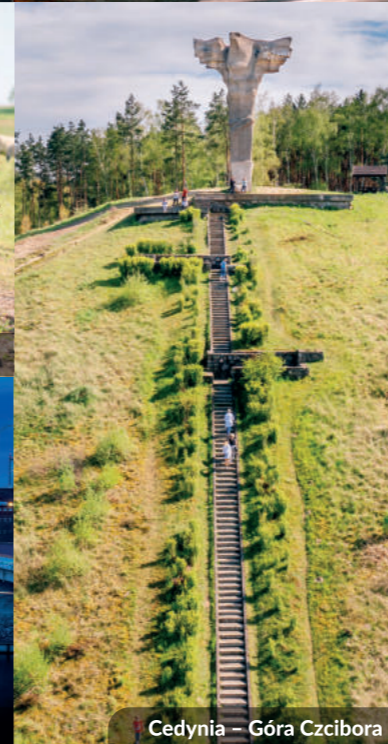

Baniewice - Winnica Turnau

Czarnocin - Park Natury

Cedynia - Góra Czcibora

Cedynia - wieża widokowa

Szczecin - panorama

Szczecin - bulwary

Młyn Otoki

Stepnica - Tawerna

Szczecin - Wały Chrobrego

Szczecin - Brama Portowa

Nowe Czarnowo - Krzywy Las

Szczecin - filharmonia

Stepnica - Tawerna

Chojna - Kościół Mariacki

Świnoujście - Fort

Nowe Warpno - panorama