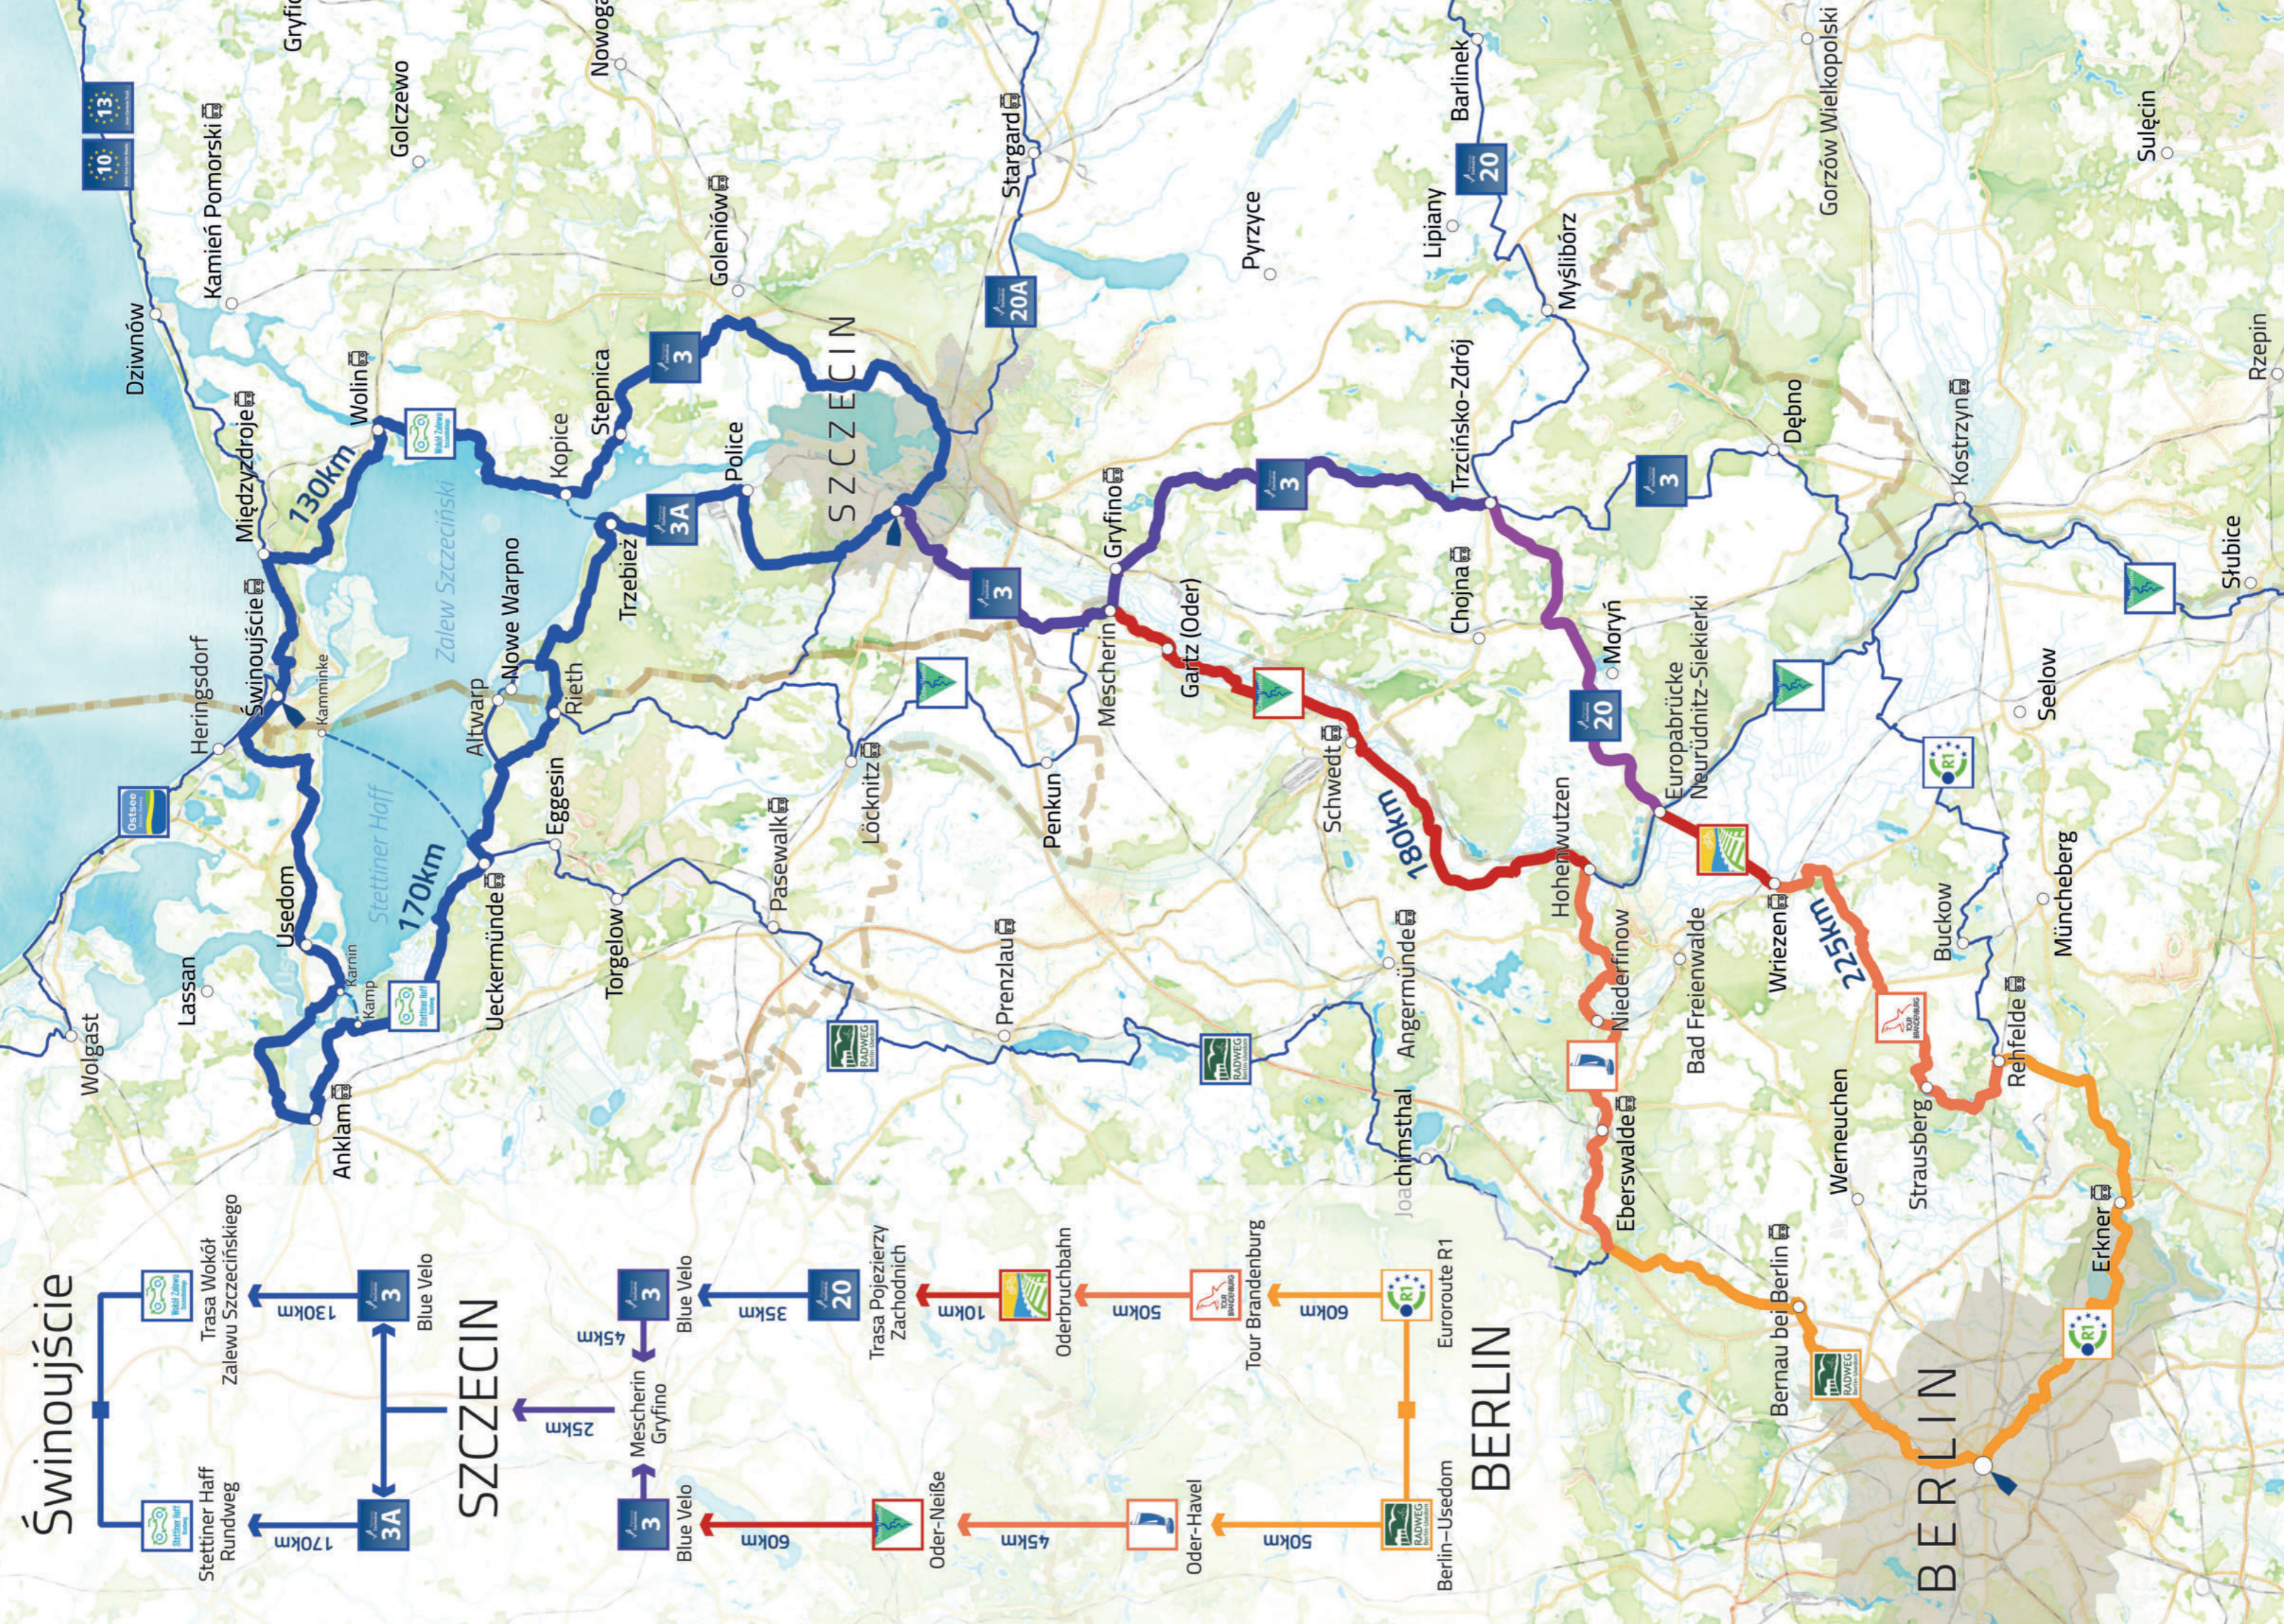

Więcej informacji na stronie:
<http://rowery.wzp.pl>

Budowę tras rowerowych dofinansowano z Funduszy Europejskich

Szczecin - Zakątki Odry

Siekierki - Rozlewisko Kostrzyneckie

Szczecin - marina

Puszcza Bukowa

Baniewice - Winnica Turnau

Czarnocin - Park Natury

Cedynia - Góra Czcibora

Cedynia - wieża widokowa

Szczecin - panorama

Szczecin - bulwary

Młyn Otoki

Stepnica - Tawerna

Szczecin - Wały Chrobrego

Szczecin - Brama Portowa

Nowe Czarnowo - Krzywy Las

Szczecin - filharmonia

Stepnica - Tawerna

Chojna - Kościół Mariacki

Świnoujście - Fort

Nowe Warpno - panorama

Wolin - kamień runiczny

Most Siekierki-Neurüditz

MAPA Berlin - Szczecin - Bałtyk

Pomorze
Zachodnie

Świnoujście

SZCZECIN

BERLIN

BERLIN